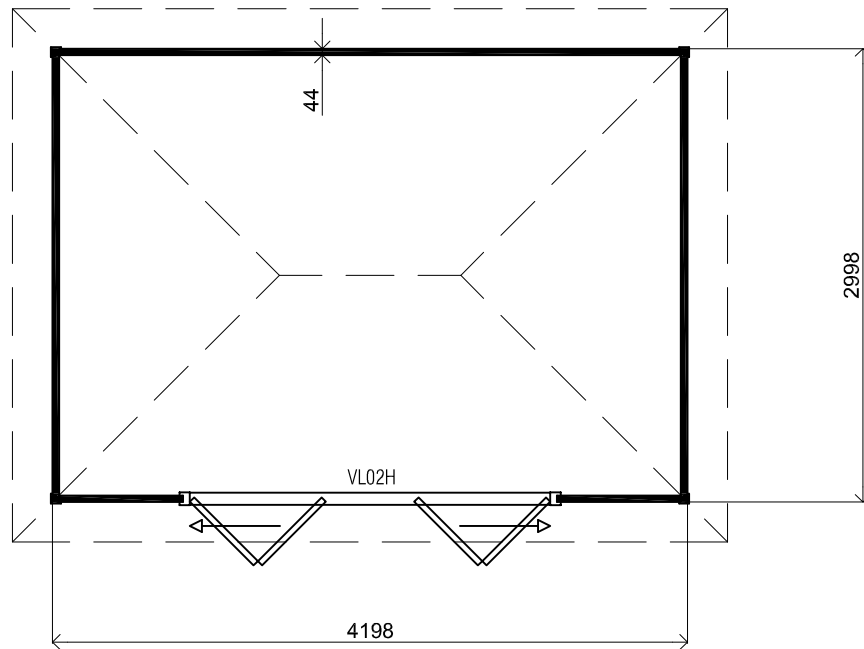

Voor-aanzicht / Front view / Vorderansicht

(R) Zijaanzicht / Side view / Seiten ansicht

Plattegrond / Plan

Prima maatwerk/custom

Omschrijving / Description:
300x420cm 44mm
Onderdeel / Component:
Bouwtekening / Construction drawing
Dealer:
Ref.:
1xVL02H

Ordernr.:
Ordernr
Schaal / Scale:
1:50

BLAD NR.:
BT

LUGARDE®

©LUGARDE® Laren Holland
www.lugarde.com
sale@lugarde.nl

Simply the best

3200+

2200+

0+

Achteraanzicht / Rear view / Hinterseite

(L) Zijaanzicht / Side view / Seiten ansicht

Prima maatwerk/custom

Omschrijving / Description:
300x420cm 44mm
Onderdeel / Component:
Bouwtekening / Construction drawing
Dealer:
Dealer
Ref.:
1xVL02H

Ordernr.:
Ordernr
Schaal / Scale:
1:50
BLAD NR.:
BT

LUGARDE®

©LUGARDE® Laren Holland
www.lugarde.com
sale@lugarde.nl

Simply the best