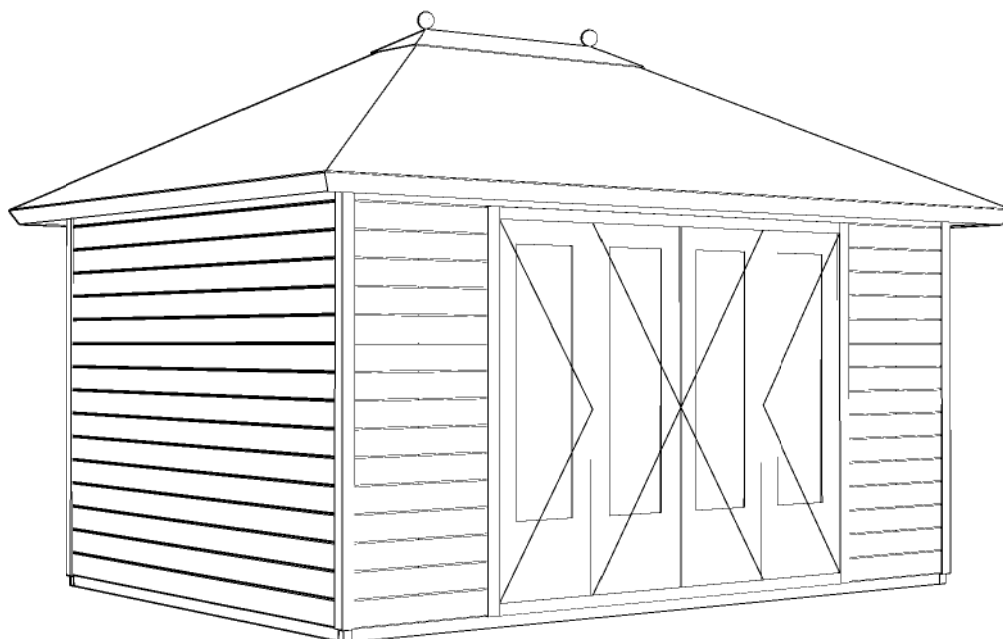

Voor-aanzicht / Front view / Vorderansicht

(R) Zijaanzicht / Side view / Seiten ansicht

Plattegrond / Plan

Prima maatwerk/custom

Omschrijving / Description:
300x420cm 44mm
Onderdeel / Component:
Bouwtekening / Construction drawing
Dealer:
Ref.:
1xVL02H

Ordernr.:
Ordernr
Schaal / Scale:
1:50

BLAD NR.:
BT

LUGARDE®

©LUGARDE® Laren Holland
www.lugarde.com
sale@lugarde.nl

Simply the best

3200+

2200+

0+

Achteraanzicht / Rear view / Hinterseite

(L) Zijaanzicht / Side view / Seiten ansicht

Prima maatwerk/custom

Omschrijving / Description:
300x420cm 44mm
Onderdeel / Component:
Bouwtekening / Construction drawing
Dealer:
Dealer
Ref.:
1xVL02H