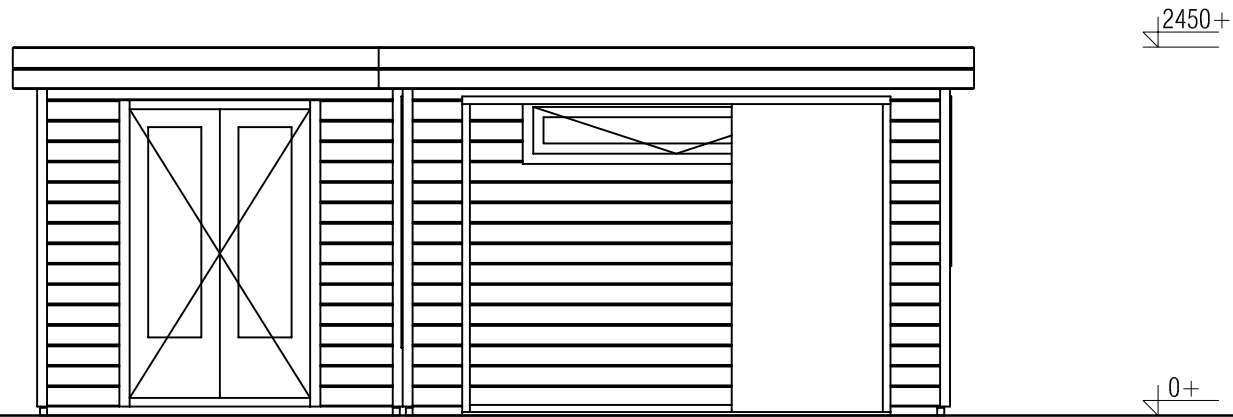

Plattegrond / Plan

Prima maatwerk/custom

Omschrijving / Description:
360x600cm 44mm
Onderdeel / Component:
Bouwtekening / Construction drawing
Dealer:
Dealer
Ref.:
p53 RB

Ordernr.:
Ordenr
Schaal / Scale:
1:50

BLAD NR.:
BT

LUGARDE®

©LUGARDE® Laren Holland
www.lugarde.com
sale@lugarde.nl

Simply the best

Vooraanzicht / Front view / Vorderansicht

(R) Zijaanzicht / Side view / Seiten ansicht

Prima maatwerk/custom

Omschrijving / Description:
360x600cm 44mm
Onderdeel / Component:
Bouwtekening / Construction drawing
Dealer:
Dealer
Ref.:
p53 RB

Ordernr.:
Ordenr
Schaal / Scale:
1:50

BLAD NR.:
BT

LUGARDE®

©LUGARDE® Laren Holland
www.lugarde.com
sale@lugarde.nl

Simply the best

Achteraanzicht / Rear view / Hinterseite

(L) Zijaanzicht / Side view / Seiten ansicht

Prima maatwerk/custom

Omschrijving / Description:
360x600cm 44mm
Onderdeel / Component:
Bouwtekening / Construction drawing
Dealer:
Dealer
Ref.:
p53 RB

Ordernr.:
Ordenr
Schaal / Scale:
1:50

BLAD NR.:
BT

LUGARDE®