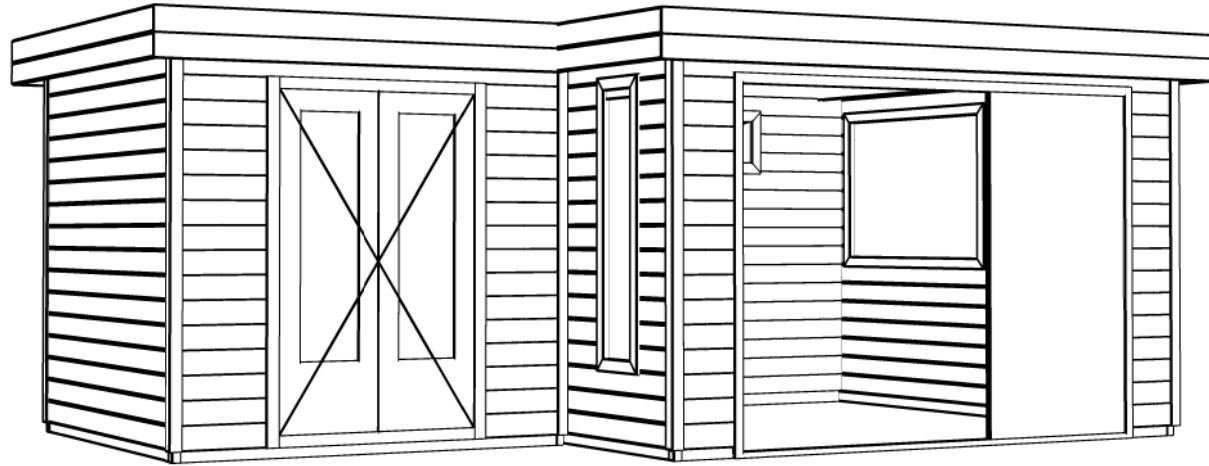

(L) Zijaanzicht / Side view / Seiten ansicht

Prima maatwerk/custom

Omschrijving / Description:
360x600cm 44mm
Onderdeel / Component:
Bouwtekening / Construction drawing
Dealer:
Dealer
Ref.:
p53 RB

Ordernr.:
Ordenr
Schaal / Scale:
1:50

BLAD NR.:
BT

LUGARDE®

©LUGARDE® Laren Holland
www.lugarde.com
sale@lugarde.nl

Simply the best