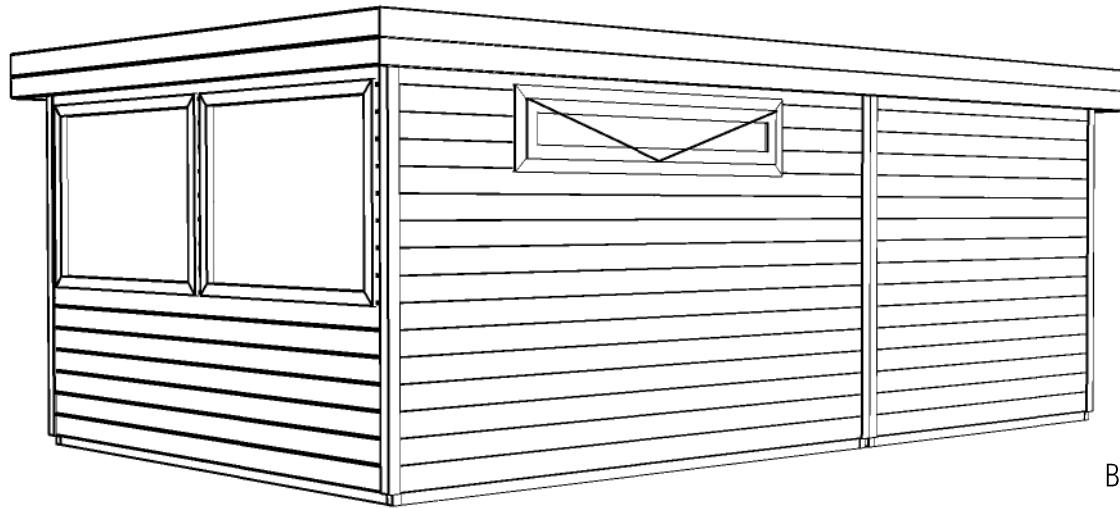

Prima maatwerk/custom

Omschrijving / Description:
360x600cm 44mm
Onderdeel / Component:
Bouwtekening / Construction drawing
Dealer:
Dealer
Ref.:
p53 RB

Ordernr.:
Ordenr
Schaal / Scale:
1:50

BLAD NR.:
BT

LUGARDE®

©LUGARDE® Laren Holland
www.lugarde.com
sale@lugarde.nl

Simply the best