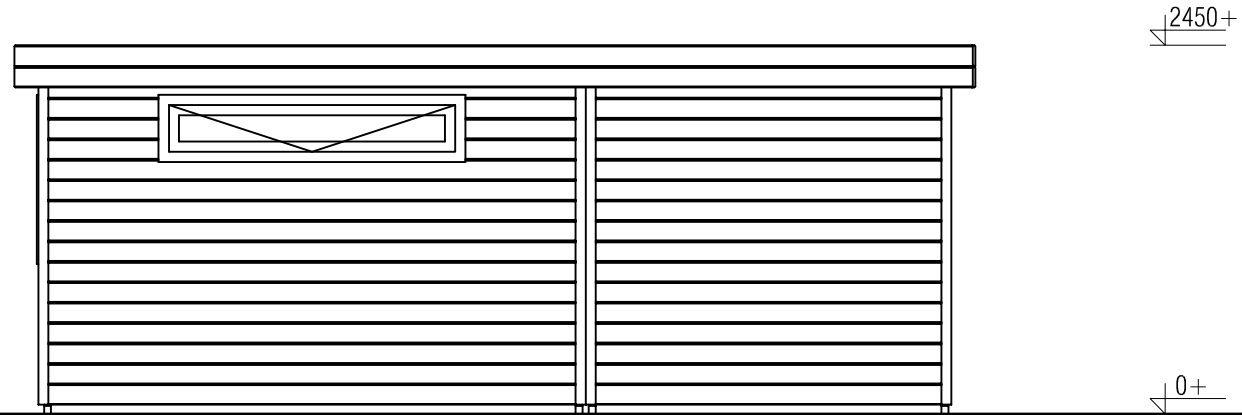

BLAD NR.:
BT

LUGARDE®

©LUGARDE® Laren Holland
www.lugarde.com
sale@lugarde.nl

Simply the best

Vooraanzicht / Front view / Vorderansicht

(R) Zijaanzicht / Side view / Seiten ansicht

Prima maatwerk/custom

Omschrijving / Description:
360x600cm 44mm
Onderdeel / Component:
Bouwtekening / Construction drawing
Dealer:
Dealer
Ref.:
p53 RB

Ordernr.:
Ordenr
Schaal / Scale:
1:50

BLAD NR.:
BT

LUGARDE®

©LUGARDE® Laren Holland
www.lugarde.com
sale@lugarde.nl

Simply the best

Achteraanzicht / Rear view / Hinterseite

(L) Zijaanzicht / Side view / Seiten ansicht

Prima maatwerk/custom

Omschrijving / Description:
360x600cm 44mm
Onderdeel / Component:
Bouwtekening / Construction drawing
Dealer:
Dealer
Ref.:
p53 RB

Ordernr.:
Ordenr
Schaal / Scale:
1:50

BLAD NR.:
BT

LUGARDE®