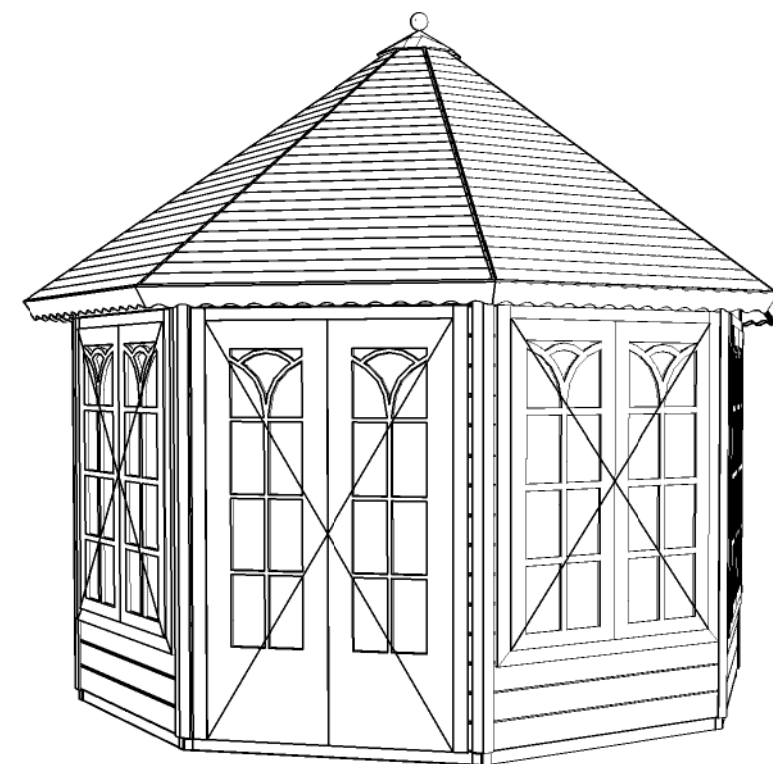

(L) Zijaanzicht / Side view / Seiten ansicht

Vooraanzicht / Front view / Vorderansicht

(R) Zijaanzicht / Side view / Seiten ansicht

Achteraanzicht / Rear view / Hinterseite

Plattegrond / Plan

Prima Ø350

Omschrijving / Description:
Prima Ø350cm 44mm
Onderdeel / Component:
Bouwtekening / Construction drawing
Dealer:
dealer
Ref.:
1xPE28H 3xPE27

Ordernr.:
ordernr
Schaal / Scale:
1:50
BLAD NR.:
BT

LUGARDE®
©LUGARDE® Laren Holland
www.lugarde.com
sale@lugarde.nl
Simply the best