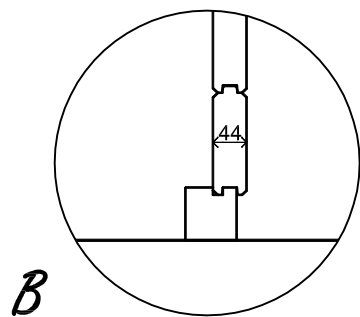

(L) Zijaanzicht / Side view / Seiten ansicht

Vooraanzicht / Front view / Vorderansicht

(R) Zijaanzicht / Side view / Seiten ansicht

Achteraanzicht / Rear view / Hinterseite

Plattegrond / Plan

Prima Ø350

Omschrijving / Description:
Prima Ø350cm 44mm
Onderdeel / Component:
Bouwtekening / Construction drawing
Dealer:
dealer
Ref.:
1xPE28H 3xPE27

Ordernr.:
ordernr
Schaal / Scale:
1:50
BLAD NR.:
BT

LUGARDE®
©LUGARDE® Laren Holland
www.lugarde.com
sale@lugarde.nl
Simply the best