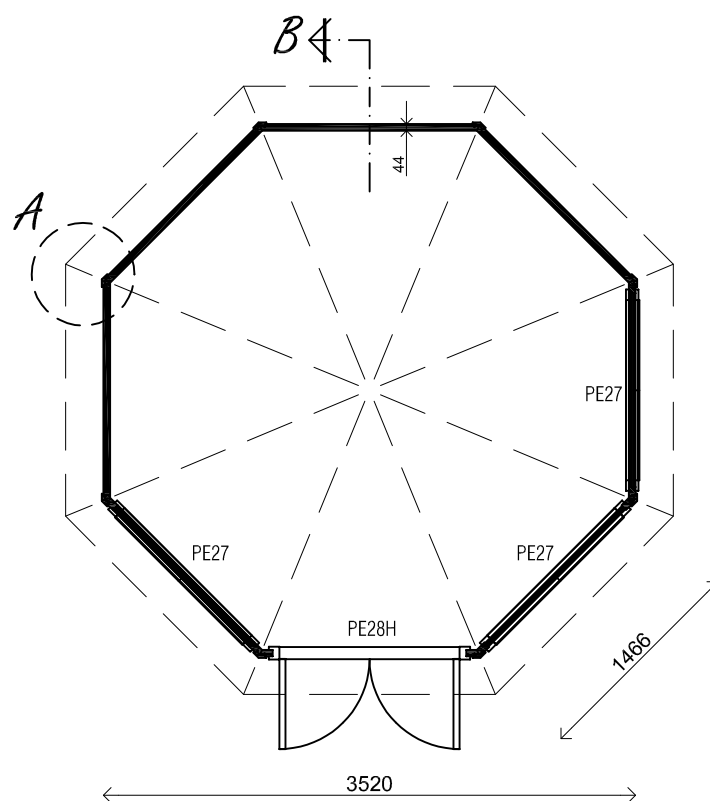

(L) Zijaanzicht / Side view / Seiten ansicht

Vooraanzicht / Front view / Vorderansicht

(R) Zijaanzicht / Side view / Seiten ansicht

Achteraanzicht / Rear view / Hinterseite

Plattegrond / Plan

Prima Ø350

Omschrijving / Description:
Prima Ø350cm 44mm
Onderdeel / Component:
Bouwtekening / Construction drawing
Dealer:
dealer
Ref.:
1xPE28H 3xPE27

Ordernr.:
ordernr
Schaal / Scale:
1:50
BLAD NR.:
BT

LUGARDE®
©LUGARDE® Laren Holland
www.lugarde.com
sale@lugarde.nl
Simply the best