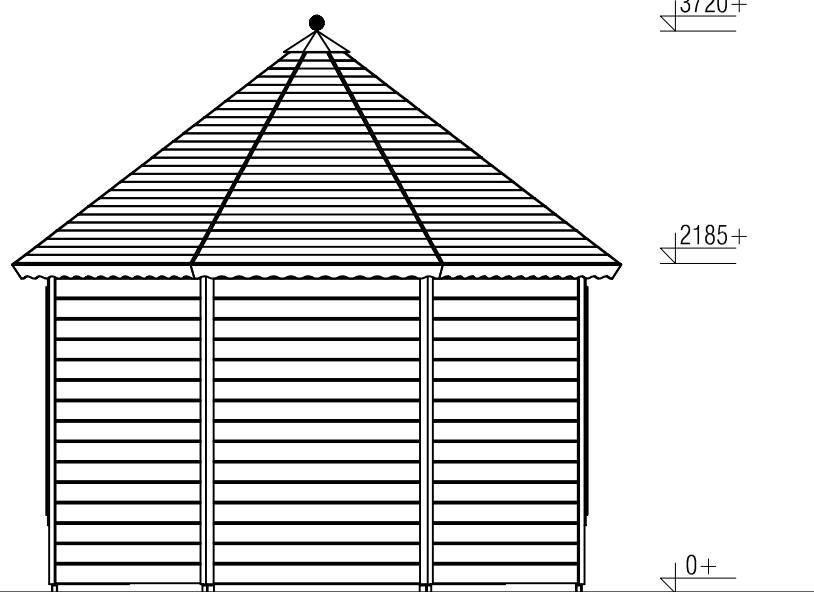

(L) Zijaanzicht / Side view / Seiten ansicht

Vooraanzicht / Front view / Vorderansicht

(R) Zijaanzicht / Side view / Seiten ansicht

Achteraanzicht / Rear view / Hinterseite

Plattegrond / Plan

Prima Ø350

Omschrijving / Description:
Prima Ø350cm 44mm
Onderdeel / Component:
Bouwtekening / Construction drawing
Dealer:
dealer
Ref.:
1xPE28H 3xPE27

Ordernr.:
ordernr
Schaal / Scale:
1:50
BLAD NR.:
BT

LUGARDE®
©LUGARDE® Laren Holland
www.lugarde.com
sale@lugarde.nl
Simply the best