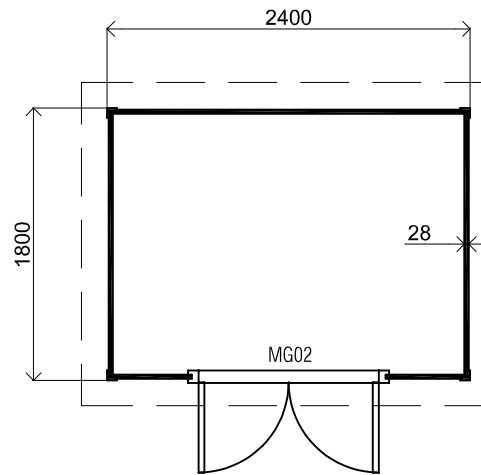

(L) Zijaanzicht / Side view / Seiten ansicht

Vooraanzicht / Front view / Vorderansicht

(R) Zijaanzicht / Side view / Seiten ansicht

Achteraanzicht / Rear view / Hinterseite

Plattegrond / Plan

Prima maatwerk/custom

Omschrijving / Description:
180x240 cm 28mm
Onderdeel / Component:
Bouwtekening / Construction drawing
Dealer:
Dealer
Ref.:
1xMG02

Ordernr.:
Ordernr
Schaal / Scale:
1:50

BLAD NR.:
BT

LUGARDE®

©LUGARDE® Laren Holland
www.lugarde.com
sale@lugarde.nl