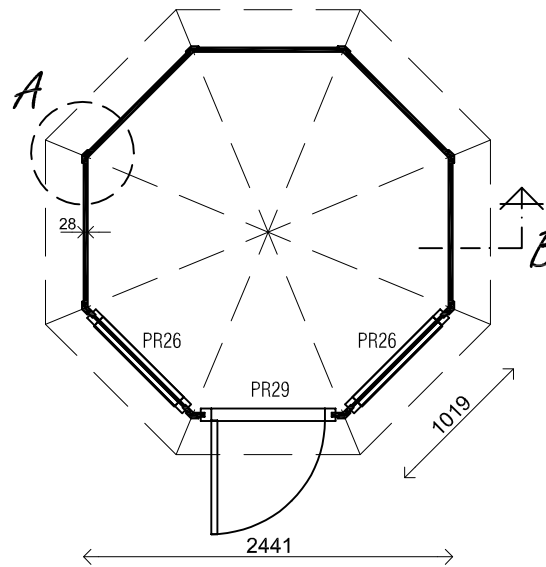

(L) Zijaanzicht / Side view / Seiten ansicht

Vooraanzicht / Front view / Vorderansicht

(R) Zijaanzicht / Side view / Seiten ansicht

Achteraanzicht / Rear view / Hinterseite

2875+

2000+

Peil 0+

Plattegrond / Plan

Prima Ø250cm

A

B

Omschrijving / Description:
Prima Ø250cm 28mm
Onderdeel / Component:
Bouwtekening / Construction drawing
Dealer:
Dealer
Ref.:
1xPR29 2xPR26

Ordernr.:
Ordernr
Schaal / Scale:
1: 50

BLAD NR.:
BT