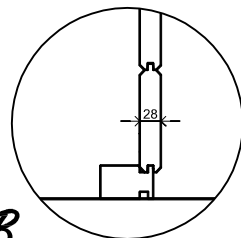

(L) Zijaanzicht / Side view / Seiten ansicht

Vooraanzicht / Front view / Vorderansicht

(R) Zijaanzicht / Side view / Seiten ansicht

Achteraanzicht / Rear view / Hinterseite

2875+

2000+

Peil 0+

Plattegrond / Plan

Prima Ø250cm

A

B

Omschrijving / Description:
Prima Ø250cm 28mm
Onderdeel / Component:
Bouwtekening / Construction drawing
Dealer:
Dealer
Ref.:
1xPR29 2xPR26

Ordernr.:
Ordernr
Schaal / Scale:
1: 50

BLAD NR.:
BT