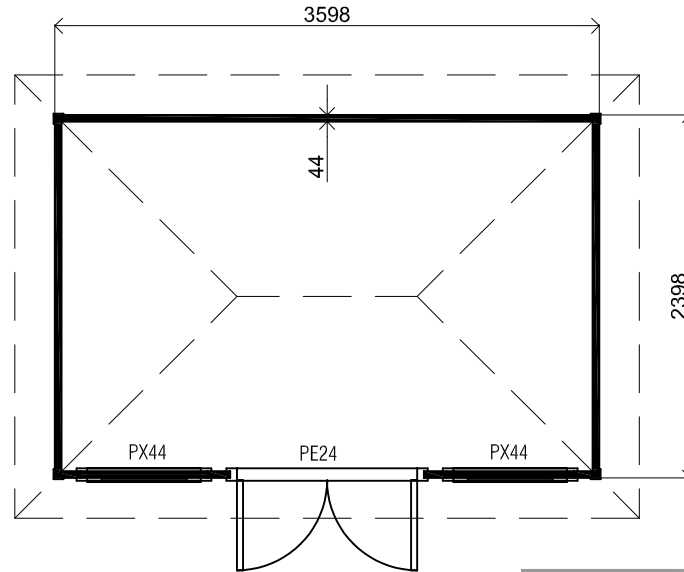

(L) Zijaanzicht / Side view / Seiten ansicht

Vooraanzicht / Front view / Vorderansicht

(R) Zijaanzicht / Side view / Seiten ansicht

Achteraanzicht / Rear view / Hinterseite

Plattegrond / Plan

Prima vierhoek

Omschrijving / Description:
240x360cm 44mm
Onderdeel / Component:
Bouwtekening / Construction drawing

PR7
Schaal / Scale:
1:50

BLAD NR.:
BT

LUGARDE®

©LUGARDE® Laren Holland
www.lugarde.com
sale@lugarde.nl