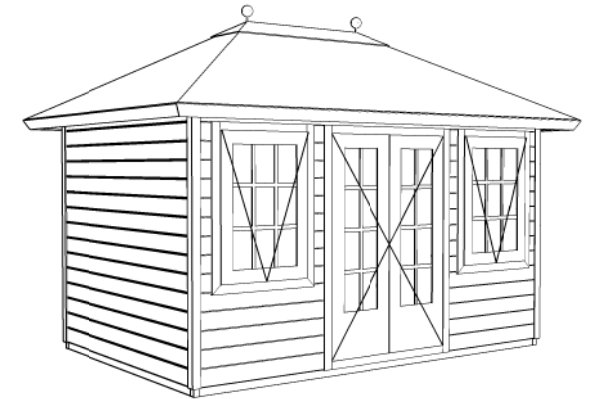

(L) Zijaanzicht / Side view / Seiten ansicht

Vooraanzicht / Front view / Vorderansicht

(R) Zijaanzicht / Side view / Seiten ansicht

Achteraanzicht / Rear view / Hinterseite

Plattegrond / Plan

Prima vierhoek

Omschrijving / Description:
240x360cm 44mm
Onderdeel / Component:
Bouwtekening / Construction drawing

PR7
Schaal / Scale:
1:50

BLAD NR.:
BT

LUGARDE®

©LUGARDE® Laren Holland
www.lugarde.com
sale@lugarde.nl