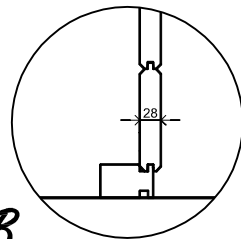

(L) Zijaanzicht / Side view / Seiten ansicht

Vooraanzicht / Front view / Vorderansicht

(R) Zijaanzicht / Side view / Seiten ansicht

Achteraanzicht / Rear view / Hinterseite

2875+

2000+

Peil 0+

Plattegrond / Plan

Prima Andrea

Omschrijving / Description:  
Prima Andrea Ø250cm 28mm  
Onderdeel / Component:  
Bouwtekening / Construction drawing  
Dealer:  
Lugarde  
Ref.:  
2014

Ordernr.:  
PA02 (+kozijn)  
Schaal / Scale:  
1:50  
BLAD NR.:  
BT