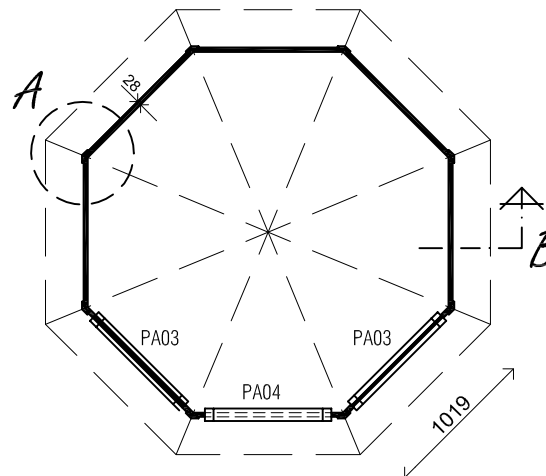

(L) Zijaanzicht / Side view / Seiten ansicht

Vooraanzicht / Front view / Vorderansicht

(R) Zijaanzicht / Side view / Seiten ansicht

Achteraanzicht / Rear view / Hinterseite

2875+

2000+

Peil 0+

Plattegrond / Plan

Prima Andrea

Omschrijving / Description:  
Prima Andrea Ø250cm 28mm  
Onderdeel / Component:  
Bouwtekening / Construction drawing  
Dealer:  
Lugarde  
Ref.:  
2014

Ordernr.:  
PA02 (+kozijn)  
Schaal / Scale:  
1:50  
BLAD NR.:  
BT