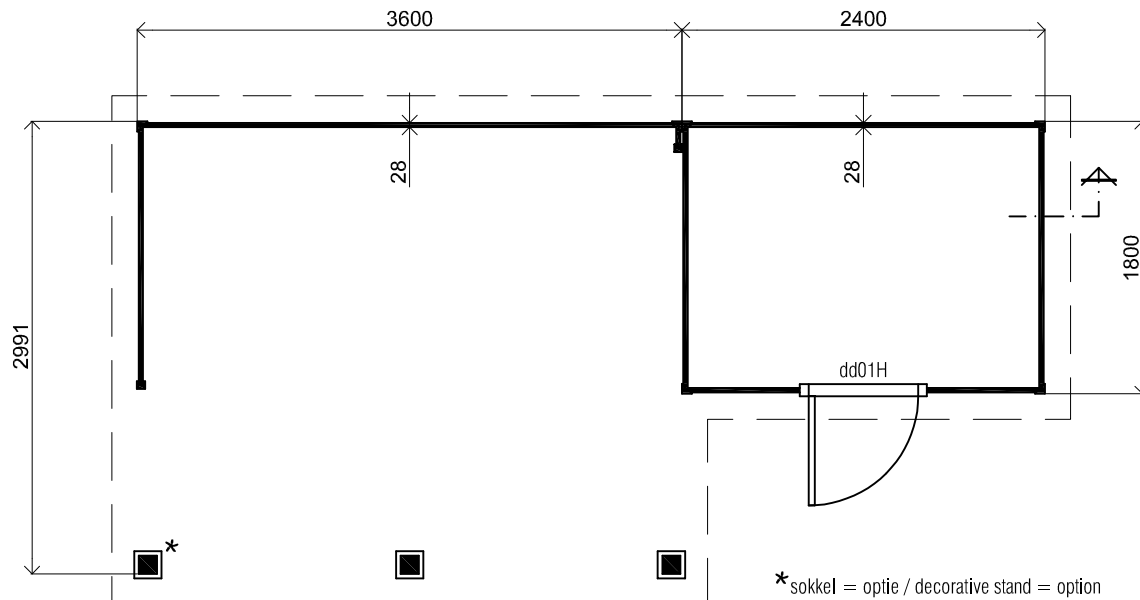

Voor aanzicht / Front view / Vorderansicht

(R) Zij aanzicht / Side view / Seiten ansicht

Plattegrond / Plan

* sokkel = optie / decorative stand = option

Prima Jake 28mm

Omschrijving / Description:
300x600cm 28mm
Onderdeel / Component:
Bouwtekening / Construction drawing
Dealer:
Lugarde
Ref.:
3 palen / 3x post

Ordernr.:
PJ13
Schaal / Scale:
1:50

BLAD NR.:
BT

LUGARDE®

©LUGARDE® Laren Holland
www.lugarde.com
sale@lugarde.nl

Simply the best

Achteraanzicht / Rear view / Hinterseite

(L) Zijaanzicht / Side view / Seiten ansicht

Prima Jake 28mm

Omschrijving / Description:
300x600cm 28mm
Onderdeel / Component:
Bouwtekening / Construction drawing
Dealer:
Lugarde
Ref.:
3 palen / 3x post

Ordernr.:
PJ13
Schaal / Scale:
1:50

BLAD NR.:
BT