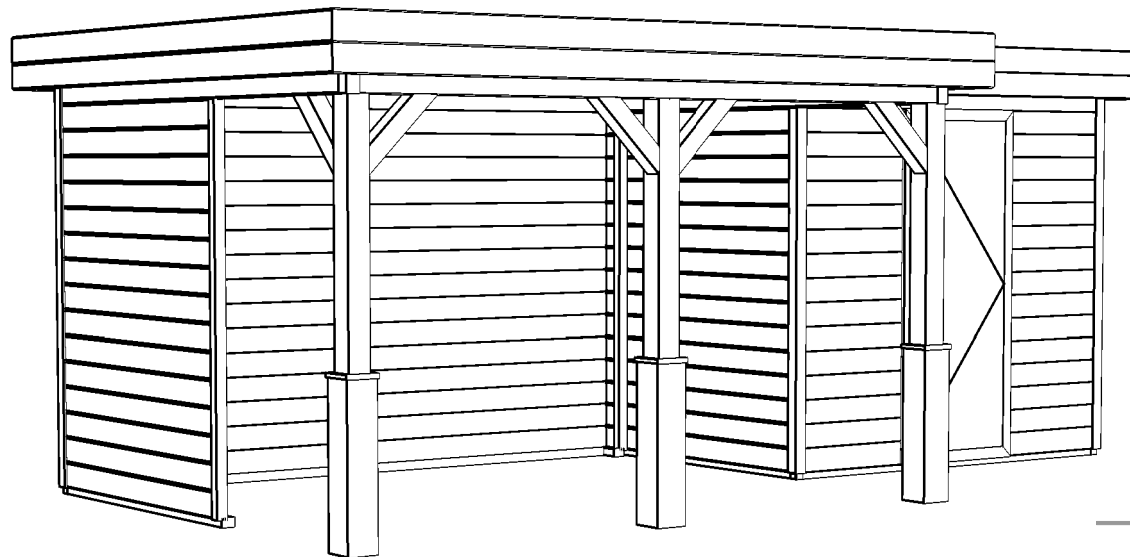

Voor aanzicht / Front view / Vorderansicht

(R) Zij aanzicht / Side view / Seiten ansicht

Plattegrond / Plan

* sokkel = optie / decorative stand = option

Prima Jake 28mm

Omschrijving / Description:
300x600cm 28mm
Onderdeel / Component:
Bouwtekening / Construction drawing
Dealer:
Lugarde
Ref.:
3 palen / 3x post

Ordernr.:
PJ13
Schaal / Scale:
1:50

BLAD NR.:
BT

LUGARDE®

©LUGARDE® Laren Holland
www.lugarde.com
sale@lugarde.nl

Simply the best

Achteraanzicht / Rear view / Hinterseite

(L) Zijaanzicht / Side view / Seiten ansicht

Prima Jake 28mm

Omschrijving / Description:
300x600cm 28mm
Onderdeel / Component:
Bouwtekening / Construction drawing
Dealer:
Lugarde
Ref.:
3 palen / 3x post

Ordernr.:
PJ13
Schaal / Scale:
1:50

BLAD NR.:
BT