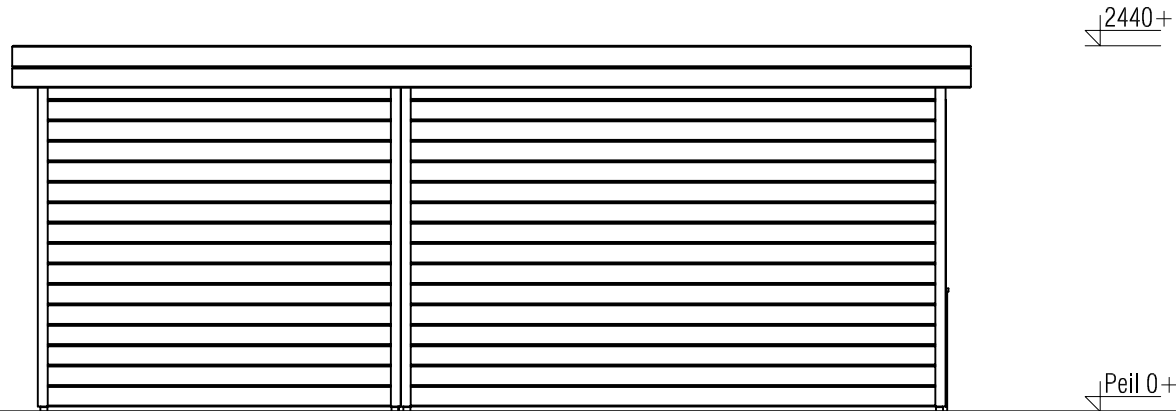

Voor aanzicht / Front view / Vorderansicht

(R) Zij aanzicht / Side view / Seiten ansicht

Plattegrond / Plan

* sokkel = optie / decorative stand = option

Prima Jake 28mm

Omschrijving / Description:
300x600cm 28mm
Onderdeel / Component:
Bouwtekening / Construction drawing
Dealer:
Lugarde
Ref.:
3 palen / 3x post

Ordernr.:
PJ13
Schaal / Scale:
1:50

BLAD NR.:
BT

LUGARDE®

©LUGARDE® Laren Holland
www.lugarde.com
sale@lugarde.nl

Simply the best

Achteraanzicht / Rear view / Hinterseite

(L) Zijaanzicht / Side view / Seiten ansicht

Prima Jake 28mm

Omschrijving / Description:
300x600cm 28mm
Onderdeel / Component:
Bouwtekening / Construction drawing
Dealer:
Lugarde
Ref.:
3 palen / 3x post

Ordernr.:
PJ13
Schaal / Scale:
1:50

BLAD NR.:
BT