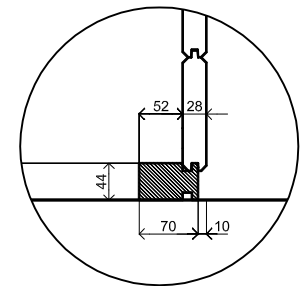

Voor aanzicht / Front view / Vorderansicht

(R) Zij aanzicht / Side view / Seiten ansicht

Plattegrond / Plan

* sokkel = optie / decorative stand = option

Prima Jake 28mm

Omschrijving / Description:
300x600cm 28mm
Onderdeel / Component:
Bouwtekening / Construction drawing
Dealer:
Lugarde
Ref.:
3 palen / 3x post

Ordernr.:
PJ13
Schaal / Scale:
1:50

BLAD NR.:
BT

LUGARDE®

©LUGARDE® Laren Holland
www.lugarde.com
sale@lugarde.nl

Simply the best

Achteraanzicht / Rear view / Hinterseite

(L) Zijaanzicht / Side view / Seiten ansicht

Prima Jake 28mm

Omschrijving / Description:
300x600cm 28mm
Onderdeel / Component:
Bouwtekening / Construction drawing
Dealer:
Lugarde
Ref.:
3 palen / 3x post

Ordernr.:
PJ13
Schaal / Scale:
1:50

BLAD NR.:
BT